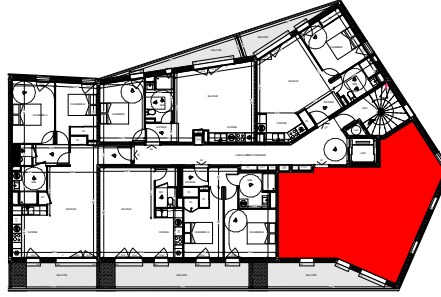

"KONCEPT"

Zac Madeleine Lot B1
35000 RENNES .

SECIB IMMOBILIER
1 place de la Gare
35000 RENNES .
tel 02.99.85.93.97 .
www.secib-immobilier.com

4e ETAGE

Logement n°T3-41

SURFACES HABITABLES

Séjour + Placard / Cuisine	28.51m ²
Entrée	5.82m ²
Chambre A + Placard	11.65m ²
Chambre B	13.19m ²
Salle d'eau	4.77m ²
WC	1.93m ²
TOTAL	65.87m²

SURFACES ANNEXES

Balcon	11.18m ²
Cellier	2.09m ²

atelier d'architecture
pierre champenois

10 rue bonouvrier 93100 montreuil .
tel 01.4.1.63.98.03 . www.atelierchampenois.fr

	Soffite
PFof	Porte-fenêtre ouvrant à la française
FEof	Fenêtre ouvrant à la française
F	Fixe
VRE	Volet roulant électrique