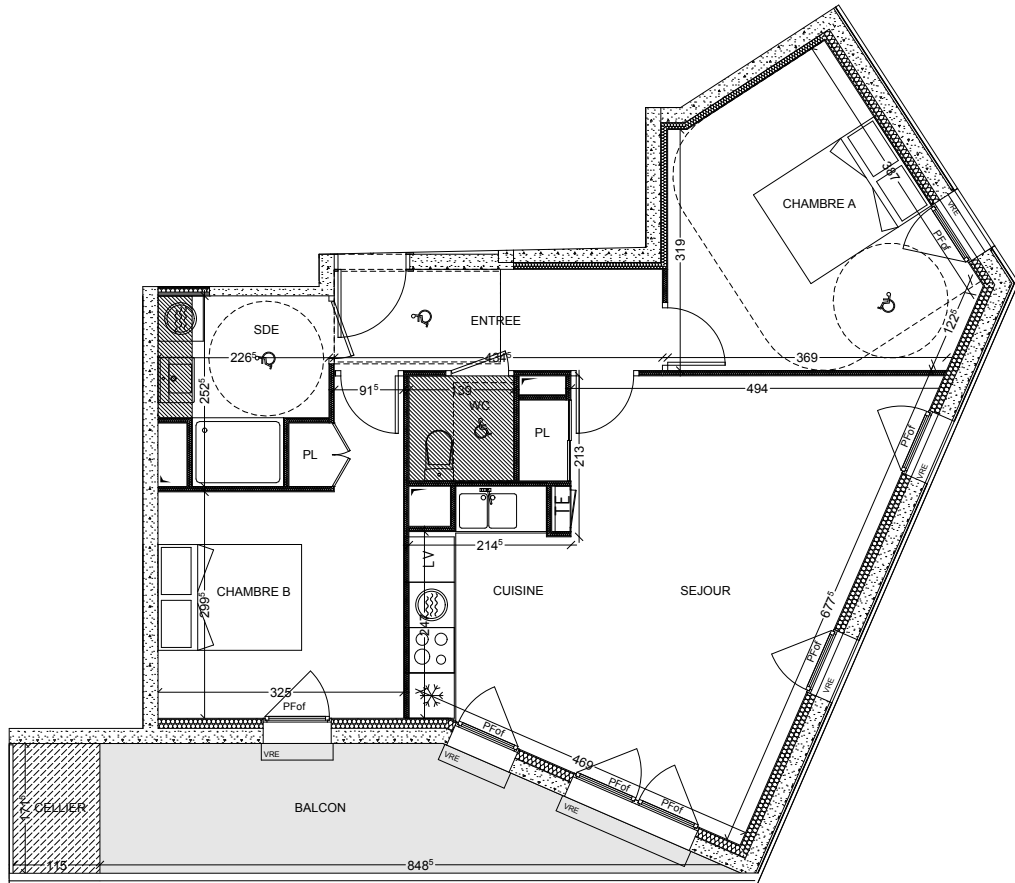

"KONCEPT"

Zac Madeleine Lot B1
35000 RENNES .

SECIB IMMOBILIER
1 place de la Gare
35000 RENNES .
tel 02.99.85.93.97 .
www.secib-immobilier.com

4e ETAGE

Logement n°T3-41

SURFACES HABITABLES

Séjour + Placard / Cuisine	28.51m ²
Entrée	5.82m ²
Chambre A + Placard	11.65m ²
Chambre B	13.19m ²
Salle d'eau	4.77m ²
WC	1.93m ²
TOTAL	65.87m²

SURFACES ANNEXES

Balcon	11.18m ²
Cellier	2.09m ²

atelier d'architecture
pierre champenois

10 rue bonouvrier 93100 montreuil .
tel 01.4.1.63.98.03 . www.atelierchampenois.fr

	Soffite
PFof	Porte-fenêtre ouvrant à la française
FEof	Fenêtre ouvrant à la française
F	Fixe
VRE	Volet roulant électrique