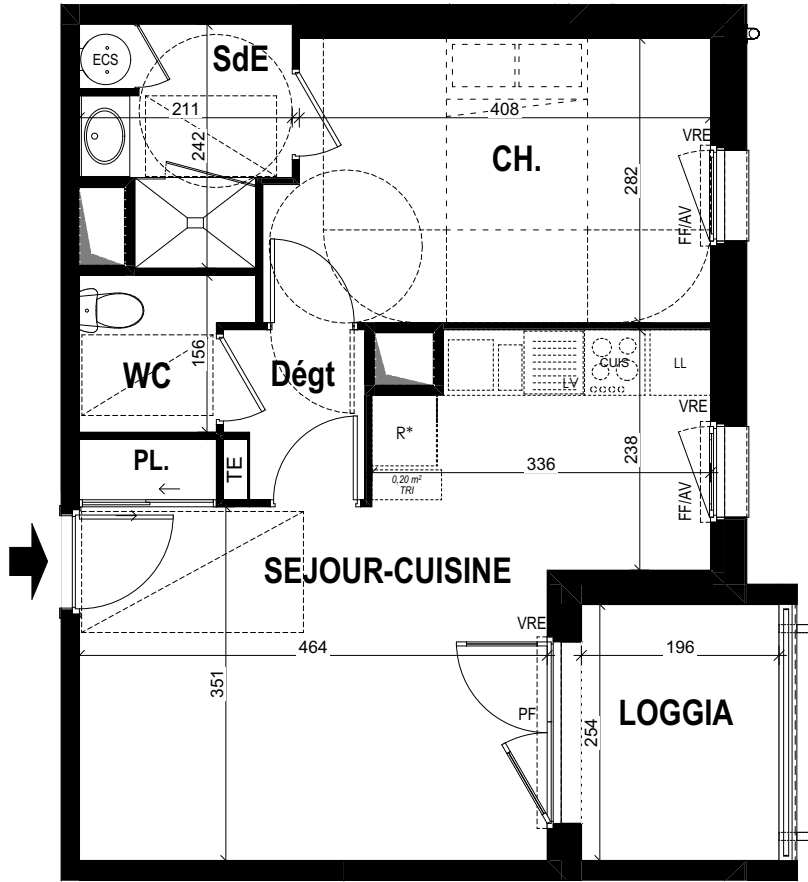

La Résidence

Cassiopée

Rue des Bluteaux
Chateaugiron

SCCV CHATEAUGIRON - BLUTEAUX

Bâtiment : **C**
Logement N° : **2.02**
Niveau : **2ème Etage**
Type : **T2**

B A T I M E N T C

Surfaces habitables en m²

SEJOUR/CUIS./PL.	23,55
Dégt	2,19
CH.	12,00
SdE	4,25
WC	2,30
Total surface habitable	44,29 m²

LOGGIA	4,98
Total surfaces annexes	4,98 m²

PF	porte-fenêtre
FF/AV	fenêtre à la française sur allège vitrée
VR	volet roulant
TE	tableau électrique
LL	lave-linge
LV	lave-vaisselle
CUIS	cuisinière
R*	réfrigérateur
chaud.	chaudière
ECS	ballon d'eau chaude sanitaire
	soffite / faux-plafond