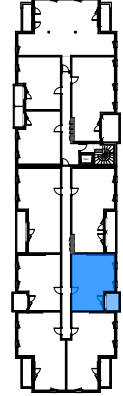

La Résidence

Cassiopée

Rue des Bluteaux
Chateaugiron

SCCV CHATEAUGIRON - BLUTEAUX

Bâtiment : **C**
Logement N° : **2.02**
Niveau : **2ème Etage**
Type : **T2**

B A T I M E N T C

Surfaces habitables en m²

SEJOUR/CUIS./PL.	23,55
Dégt	2,19
CH.	12,00
SdE	4,25
WC	2,30
Total surface habitable	44,29 m²

LOGGIA	4,98
Total surfaces annexes	4,98 m²

PF	porte-fenêtre
FF/AV	fenêtre à la française sur allège vitrée
VR	volet roulant
TE	tableau électrique
LL	lave-linge
LV	lave-vaisselle
CUIS	cuisinière
R*	réfrigérateur
chaud.	chaudière
ECS	ballon d'eau chaude sanitaire
	soffite / faux-plafond