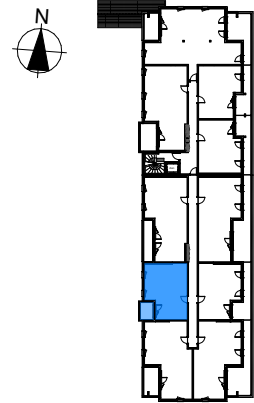

La Résidence

Cassiopée

Rue des Bluteaux
Chateaugiron

SCCV CHATEAUGIRON - BLUTEAUX

Bâtiment : **A**
Logement N° : **1.09**
Niveau : **1er Etage**
Type : **T2**

B A T I M E N T A

Surfaces habitables en m²

SEJOUR/CUIS./PL.	23,55
Dégt	2,19
CH.	12,00
SdE	4,25
WC	2,30
Total surface habitable	44,29 m²

TERRASSE	4,93
Total surfaces annexes	4,93 m²

PF	porte-fenêtre
FF/AV	fenêtre à la française sur allège vitrée
VR	volet roulant
TE	tableau électrique
LL	lave-linge
LV	lave-vaisselle
CUIS	cuisinière
R*	réfrigérateur
chaud.	chaudière
ECS	ballon d'eau chaude sanitaire
	soffite / faux-plafond