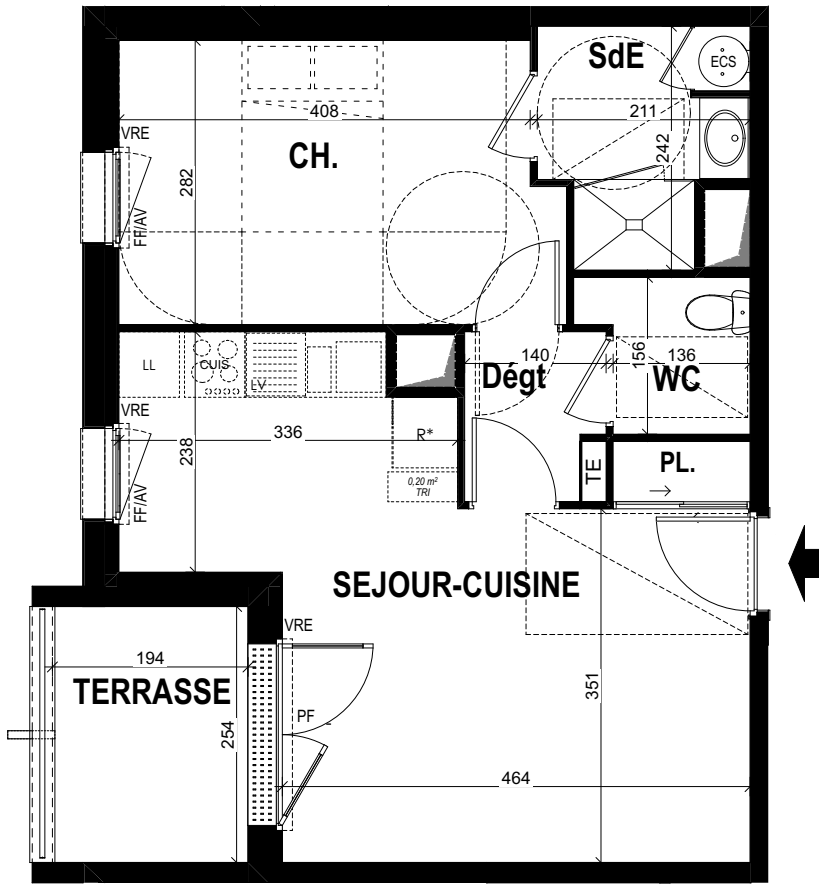

La Résidence

Cassiopée

Rue des Bluteaux
Chateaugiron

SCCV CHATEAUGIRON - BLUTEAUX

Bâtiment : **A**
Logement N° : **1.09**
Niveau : **1er Etage**
Type : **T2**

B A T I M E N T A

Surfaces habitables en m²

SEJOUR/CUIS./PL.	23,55
Dégt	2,19
CH.	12,00
SdE	4,25
WC	2,30
Total surface habitable	44,29 m²

TERRASSE	4,93
Total surfaces annexes	4,93 m²

PF	porte-fenêtre
FF/AV	fenêtre à la française sur allège vitrée
VR	volet roulant
TE	tableau électrique
LL	lave-linge
LV	lave-vaisselle
CUIS	cuisinière
R*	réfrigérateur
chaud.	chaudière
ECS	ballon d'eau chaude sanitaire
	soffite / faux-plafond