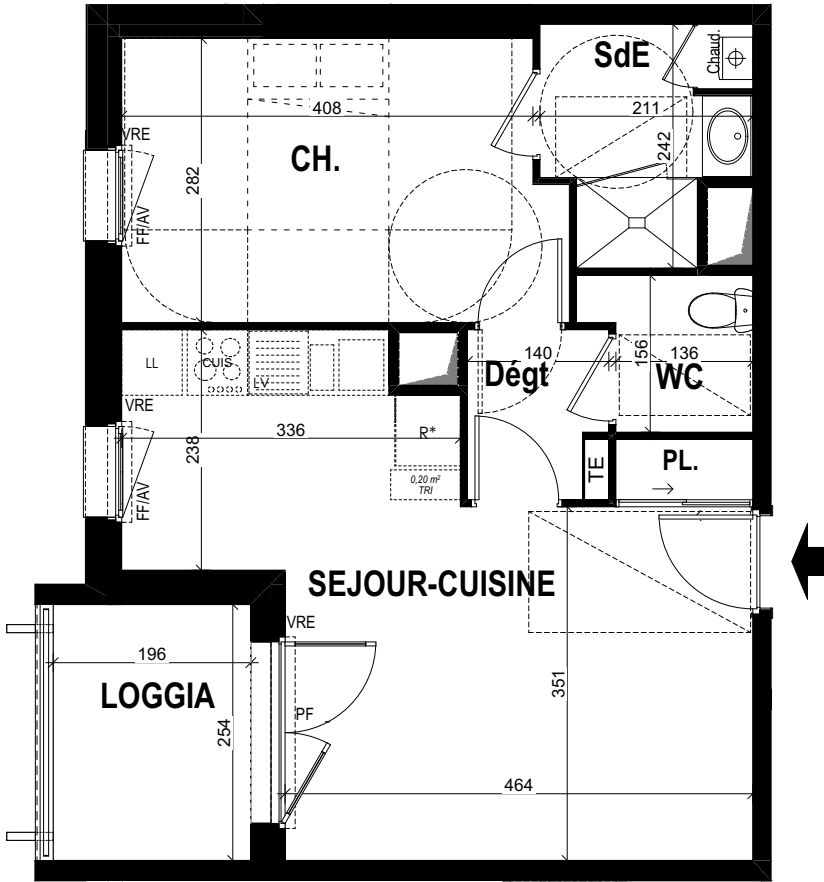

La Résidence

Cassiopée

Rue des Bluteaux
Chateaugiron

SCCV CHATEAUGIRON - BLUTEAUX

Bâtiment : **B**
Logement N° : **3.07**
Niveau : **3ème Etage**
Type : **T2**

B A T I M E N T B

Surfaces habitables en m²

SEJOUR/CUIS./PL.	23,55
Dégt	2,19
CH.	12,00
SdE	4,25
WC	2,30
Total surface habitable	44,29 m²

LOGGIA	4,98
Total surfaces annexes	4,98 m²

PF	porte-fenêtre
FF/AV	fenêtre à la française sur allège vitrée
VR	volet roulant
TE	tableau électrique
LL	lave-linge
LV	lave-vaisselle
CUIS	cuisinière
R*	réfrigérateur
chaud.	chaudière
ECS	ballon d'eau chaude sanitaire
	soffite / faux-plafond