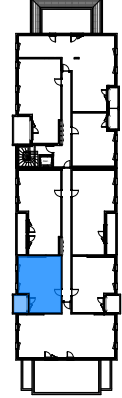

La Résidence

Cassiopée

Rue des Bluteaux
Chateaugiron

SCCV CHATEAUGIRON - BLUTEAUX

Bâtiment : **B**
Logement N° : **3.07**
Niveau : **3ème Etage**
Type : **T2**

B A T I M E N T B

Surfaces habitables en m²

SEJOUR/CUIS./PL.	23,55
Dégt	2,19
CH.	12,00
SdE	4,25
WC	2,30
Total surface habitable	44,29 m²

LOGGIA	4,98
Total surfaces annexes	4,98 m²

PF	porte-fenêtre
FF/AV	fenêtre à la française sur allège vitrée
VR	volet roulant
TE	tableau électrique
LL	lave-linge
LV	lave-vaisselle
CUIS	cuisinière
R*	réfrigérateur
chaud.	chaudière
ECS	ballon d'eau chaude sanitaire
	soffite / faux-plafond