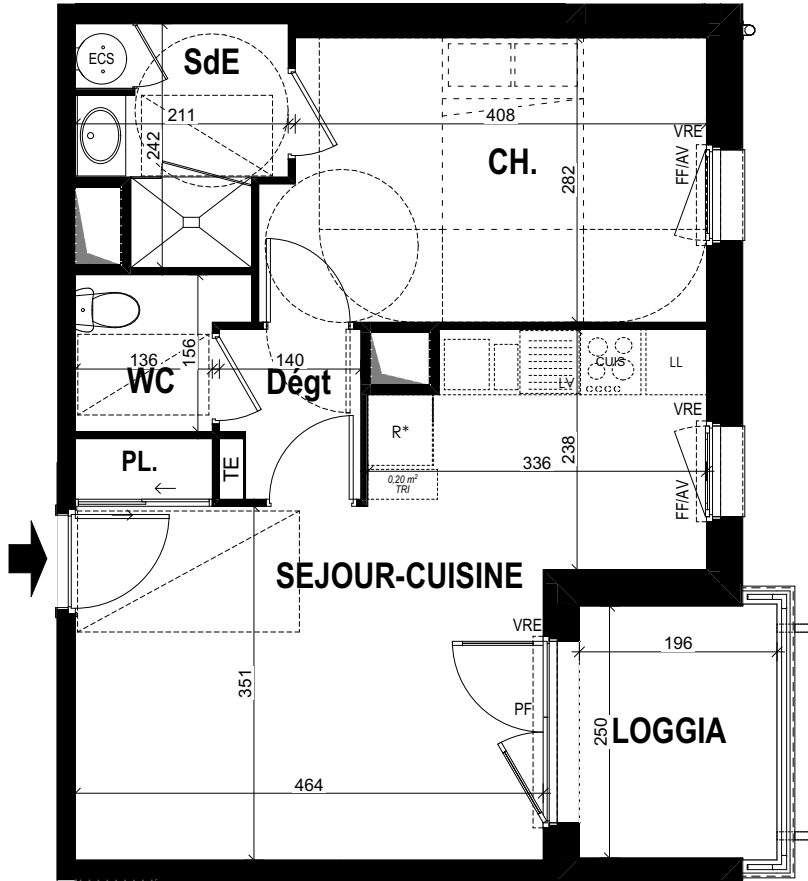

La Résidence

Cassiopée

Rue des Bluteaux
Chateaugiron

SCCV CHATEAUGIRON - BLUTEAUX

Bâtiment : **A**
Logement N° : **2.06**
Niveau : **2ème Etage**
Type : **T2**

B A T I M E N T A

Surfaces habitables en m²

SEJOUR/CUIS./PL.	23,55
Dégt	2,19
CH.	12,00
SdE	4,25
WC	2,30
Total surface habitable	44,29 m²

LOGGIA	4,91
Total surfaces annexes	4,91 m²

PF	porte-fenêtre
FF/AV	fenêtre à la française sur allège vitrée
VR	volet roulant
TE	tableau électrique
LL	lave-linge
LV	lave-vaisselle
CUIS	cuisinière
R*	réfrigérateur
chaud.	chaudière
ECS	ballon d'eau chaude sanitaire
	soffite / faux-plafond