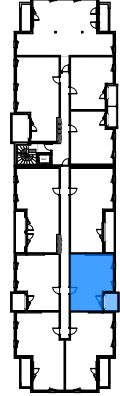

La Résidence

Cassiopée

Rue des Bluteaux
Chateaugiron

SCCV CHATEAUGIRON - BLUTEAUX

Bâtiment : **A**
Logement N° : **2.06**
Niveau : **2ème Etage**
Type : **T2**

B A T I M E N T A

Surfaces habitables en m²

SEJOUR/CUIS./PL.	23,55
Dégt	2,19
CH.	12,00
SdE	4,25
WC	2,30
Total surface habitable	44,29 m²

LOGGIA	4,91
Total surfaces annexes	4,91 m²

PF	porte-fenêtre
FF/AV	fenêtre à la française sur allège vitrée
VR	volet roulant
TE	tableau électrique
LL	lave-linge
LV	lave-vaisselle
CUIS	cuisinière
R*	réfrigérateur
chaud.	chaudière
ECS	ballon d'eau chaude sanitaire
	soffite / faux-plafond