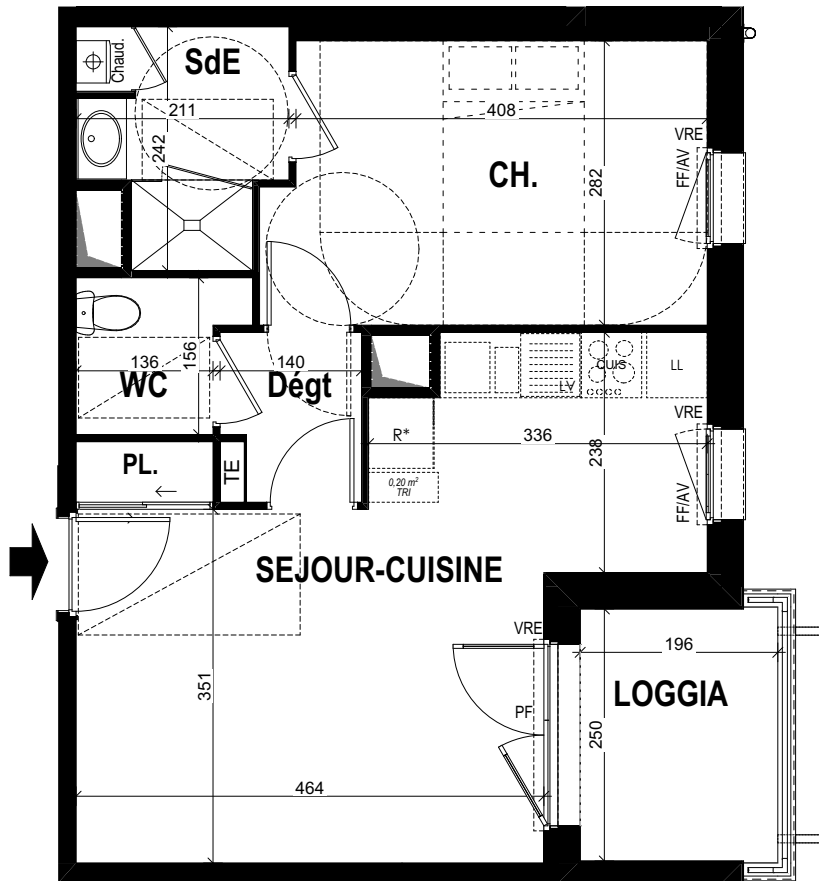

La Résidence

Cassiopée

Rue des Bluteaux
Chateaugiron

SCCV CHATEAUGIRON - BLUTEAUX

Bâtiment : **B**
Logement N° : **3.05**
Niveau : **3ème Etage**
Type : **T2**

B A T I M E N T B

Surfaces habitables en m²

SEJOUR/CUIS./PL.	23,55
Dégt	2,19
CH.	12,00
SdE	4,25
WC	2,30
Total surface habitable	44,29 m²

LOGGIA	4,91
Total surfaces annexes	4,91 m²

Pour l'acquéreur :

Pour SCCV CHATEAUGIRON - BLUTEAUX :

Date : 02 NOV. 2023

NOTA : ce plan reflète un état de principe pouvant être modifié en cours de chantier pour des raisons techniques, sachant que ces dispositions ne peuvent être opposées à l'architecte. Celui-ci n'ayant aucun lien de droit avec l'acquéreur. Les équipements de cuisine ne sont pas contractuels, leur position est indicative. Les canalisations, radiateurs et équipements électriques ne sont pas figurés. Pour des raisons techniques ou administratives, des modifications pourront être apportées à ce plan.