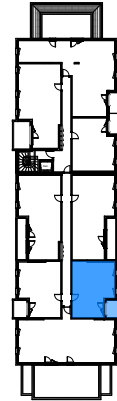

La Résidence

Cassiopée

Rue des Bluteaux
Chateaugiron

SCCV CHATEAUGIRON - BLUTEAUX

Bâtiment : **B**
Logement N° : **3.05**
Niveau : **3ème Etage**
Type : **T2**

B A T I M E N T B

Surfaces habitables en m²

SEJOUR/CUIS./PL.	23,55
Dégt	2,19
CH.	12,00
SdE	4,25
WC	2,30
Total surface habitable	44,29 m²

LOGGIA	4,91
Total surfaces annexes	4,91 m²

Pour l'acquéreur :

Pour SCCV CHATEAUGIRON - BLUTEAUX :

Date : 02 NOV. 2023

NOTA : ce plan reflète un état de principe pouvant être modifié en cours de chantier pour des raisons techniques, sachant que ces dispositions ne peuvent être opposées à l'architecte. Celui-ci n'ayant aucun lien de droit avec l'acquéreur. Les équipements de cuisine ne sont pas contractuels, leur position est indicative. Les canalisations, radiateurs et équipements électriques ne sont pas figurés. Pour des raisons techniques ou administratives, des modifications pourront être apportées à ce plan.