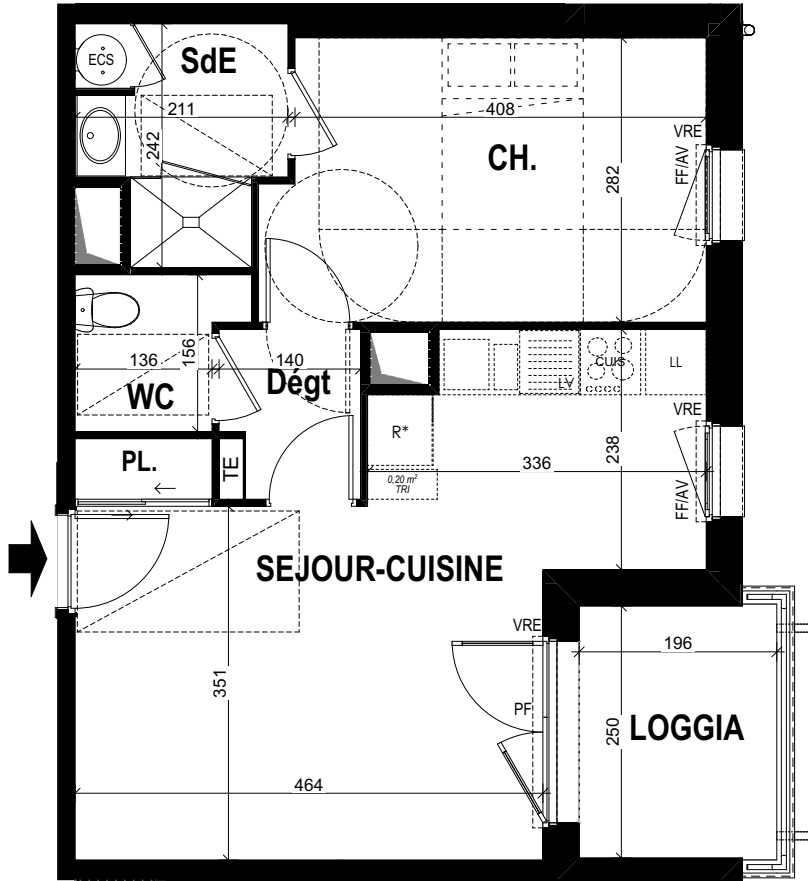

La Résidence

Cassiopée

Rue des Bluteaux
Chateaugiron

SCCV CHATEAUGIRON - BLUTEAUX

Bâtiment : **B**
Logement N° : **2.06**
Niveau : **2ème Etage**
Type : **T2**

B A T I M E N T B

Surfaces habitables en m²

SEJOUR/CUIS./PL.	23,55
Dégt	2,19
CH.	12,00
SdE	4,25
WC	2,30
Total surface habitable	44,29 m²

LOGGIA	4,91
Total surfaces annexes	4,91 m²

PF	porte-fenêtre
FF/AV	fenêtre à la française sur allège vitrée
VR	volet roulant
TE	tableau électrique
LL	lave-linge
LV	lave-vaisselle
CUIS	cuisinière
R*	réfrigérateur
chaud.	chaudière
ECS	ballon d'eau chaude sanitaire
	soffite / faux-plafond