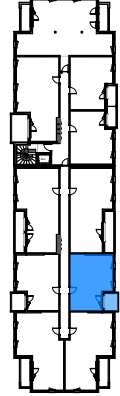

La Résidence

Cassiopée

Rue des Bluteaux
Chateaugiron

SCCV CHATEAUGIRON - BLUTEAUX

Bâtiment : **B**
Logement N° : **2.06**
Niveau : **2ème Etage**
Type : **T2**

B A T I M E N T B

Surfaces habitables en m²

SEJOUR/CUIS./PL.	23,55
Dégt	2,19
CH.	12,00
SdE	4,25
WC	2,30
Total surface habitable	44,29 m²

LOGGIA	4,91
Total surfaces annexes	4,91 m²

PF	porte-fenêtre
FF/AV	fenêtre à la française sur allège vitrée
VR	volet roulant
TE	tableau électrique
LL	lave-linge
LV	lave-vaisselle
CUIS	cuisinière
R*	réfrigérateur
chaud.	chaudière
ECS	ballon d'eau chaude sanitaire
	soffite / faux-plafond